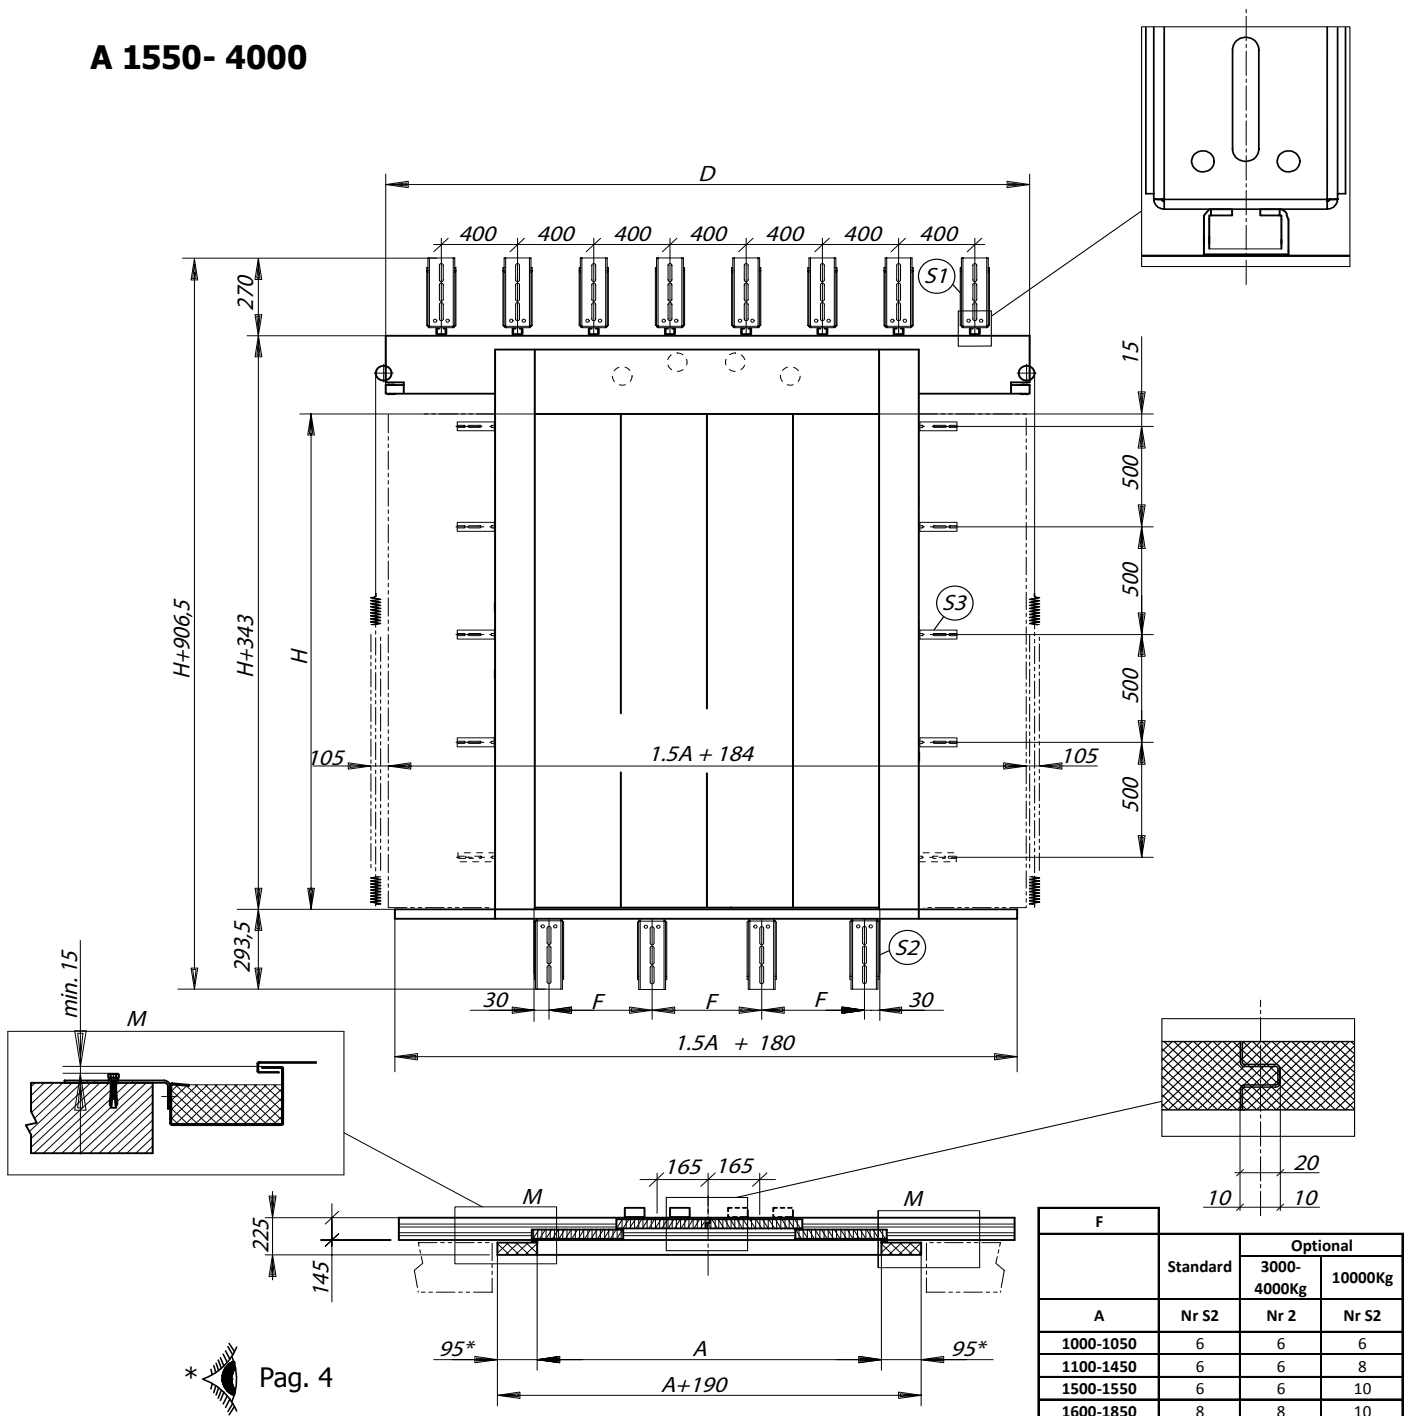

L4C

**A 1200 - 4000**

**FRONT OVERALL DIMENSIONS**

L4C

**A 1550- 4000**

\* Pag. 4

F	Standard	Optional	
		3000-4000Kg	10000Kg
A	Nr S2	Nr 2	Nr S2
1000-1050	6	6	6
1100-1450	6	6	8
1500-1550	6	6	10
1600-1850	8	8	10
1900-2100	8	8	12
2200	10	10	12
2300-2600	10	10	14
2700	10	10	16
2800-3000	12	12	16
3100-3300	12	12	18
3400	14	14	18
3500-3800	14	14	20
3900	14	14	22
4000-4200	16	16	22
4300-4500	16	16	24