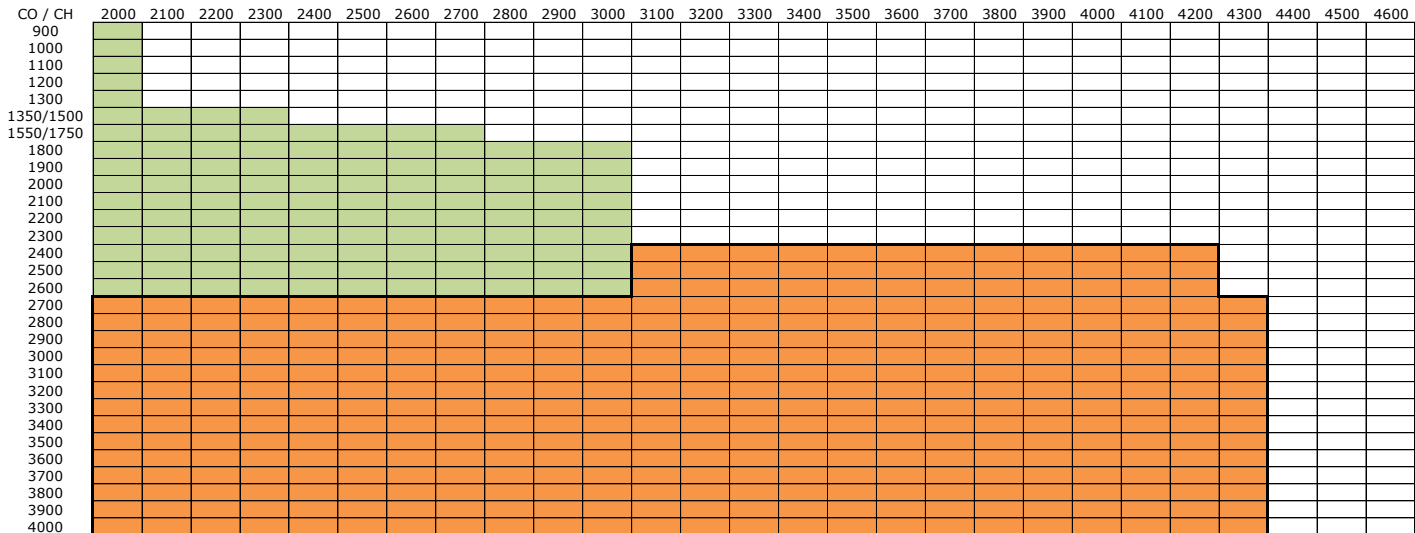

Door type / Tipo porta **L6C**
Classe / Class **EI 120**

Fire certified range / Gamma certificata al fuoco **(APPLUS 10/1657-1672)**
Fire certied range / Gamma certificata al fuoco **(ITB 2421/13/ZOONP)**