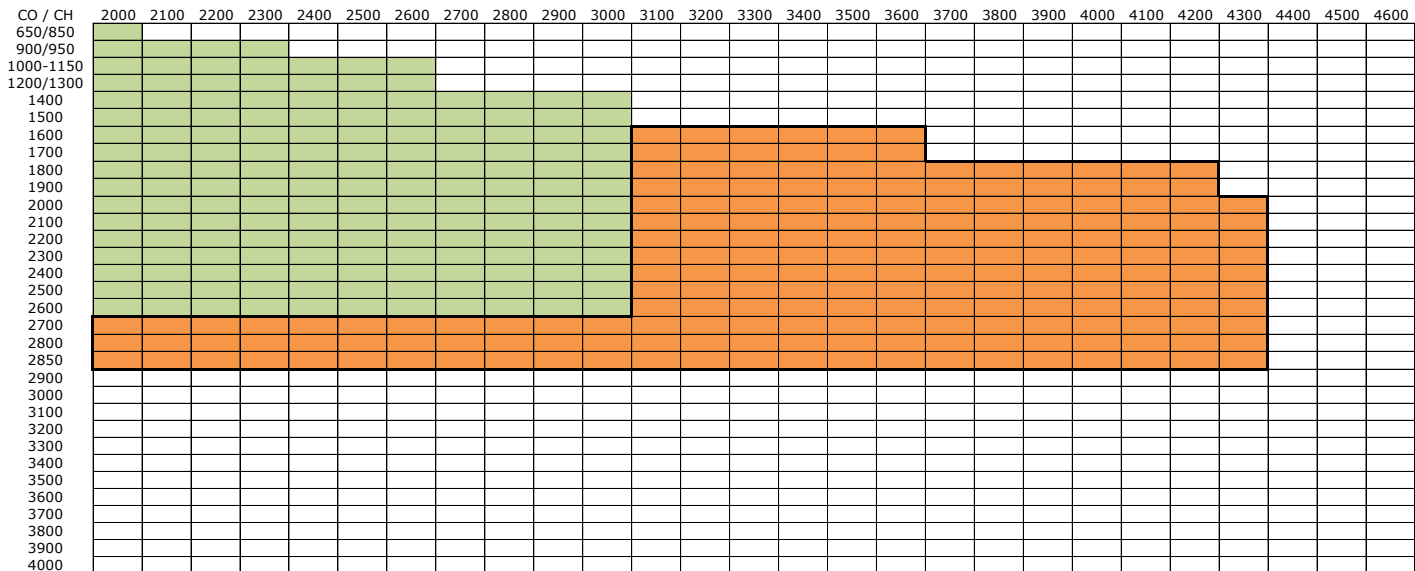

CERTIFICATES

Door type / Tipo porta **L4C**
Classe / Class **EI 120**

Fire certified range / Gamma certificata al fuoco **(APPLUS 10/1657-1672)**
Fire certied range / Gamma certificata al fuoco **(ITB 2421/13/ZOONP)**