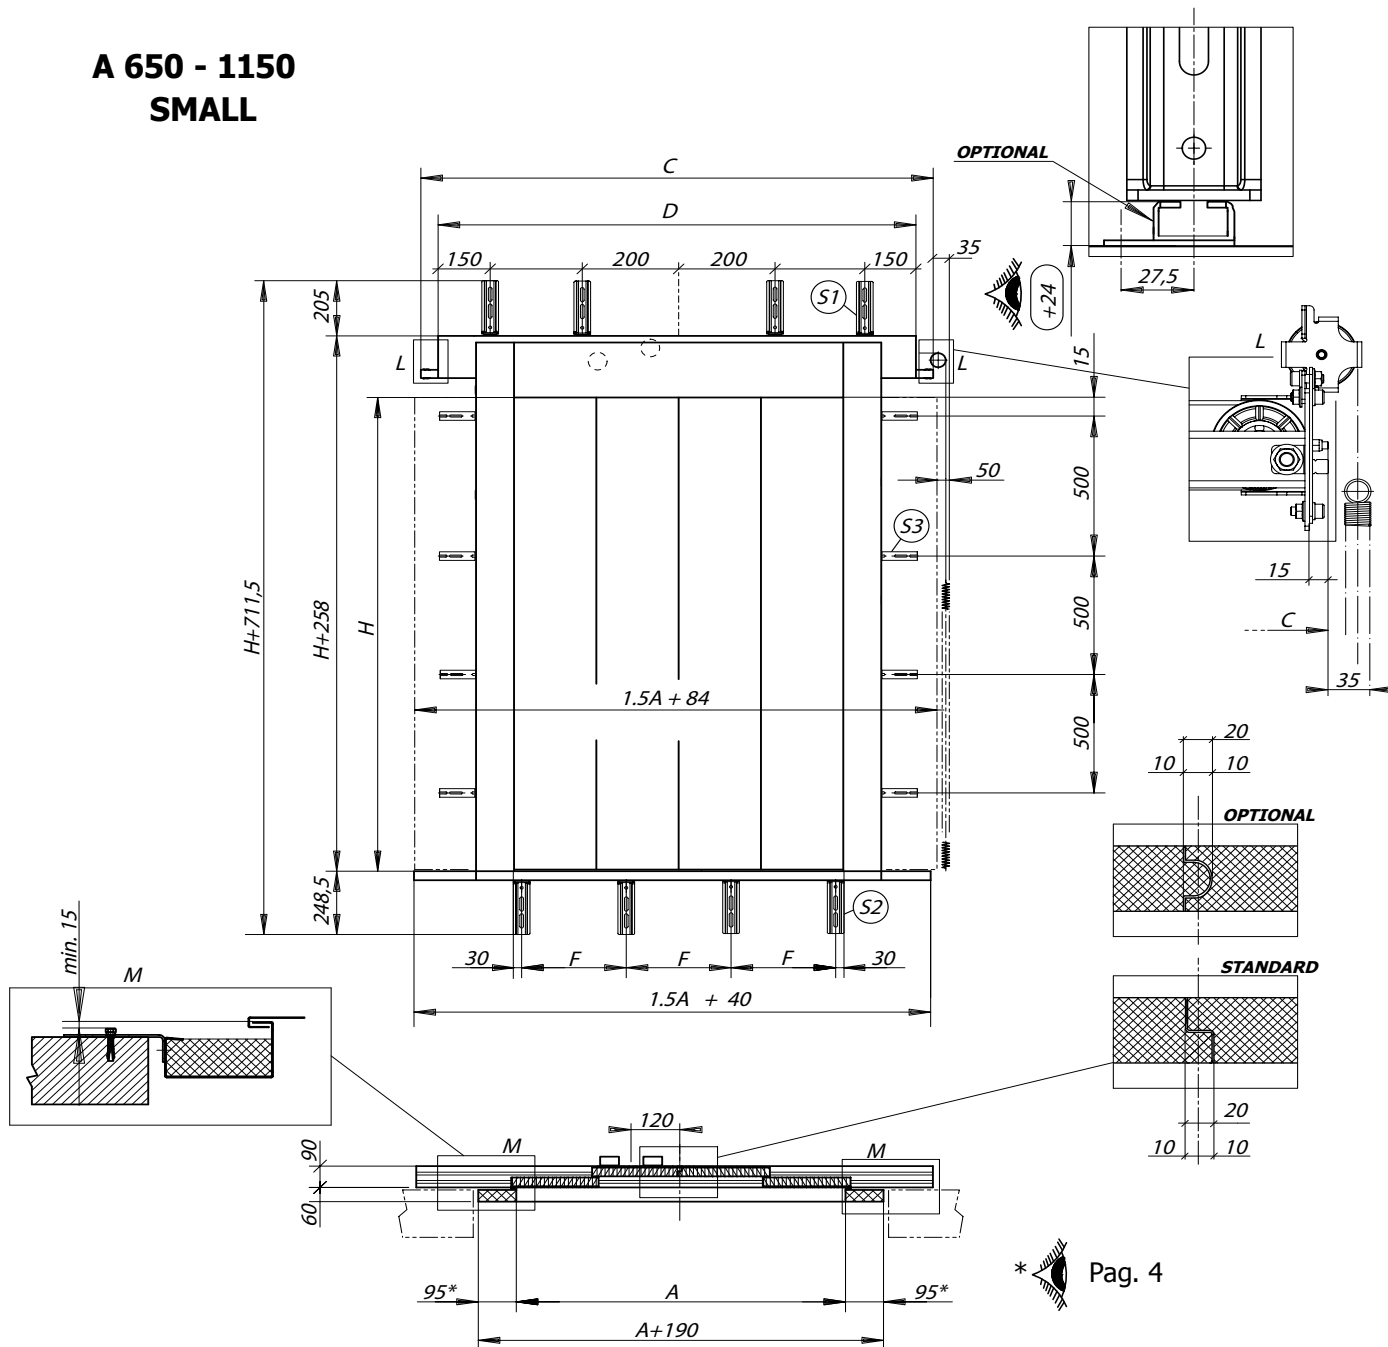

# L4C SMALL

**FRONT OVERALL DIMENSIONS**

L4C

**A 650 - 1150  
SMALL**

\* Pag. 4

A	650	700	750	800	850	900	950	1000	1050	1100	1150
C	1168	1218	1268	1318	1368	1468	1518	1618	1668	1718	1768
D	1030	1030	1030	1030	1030	1330	1330	1330	1330	1330	1330
F	295	320	345	370	395	420	445	313	330	346	363
S2	NR.3						NR.4				