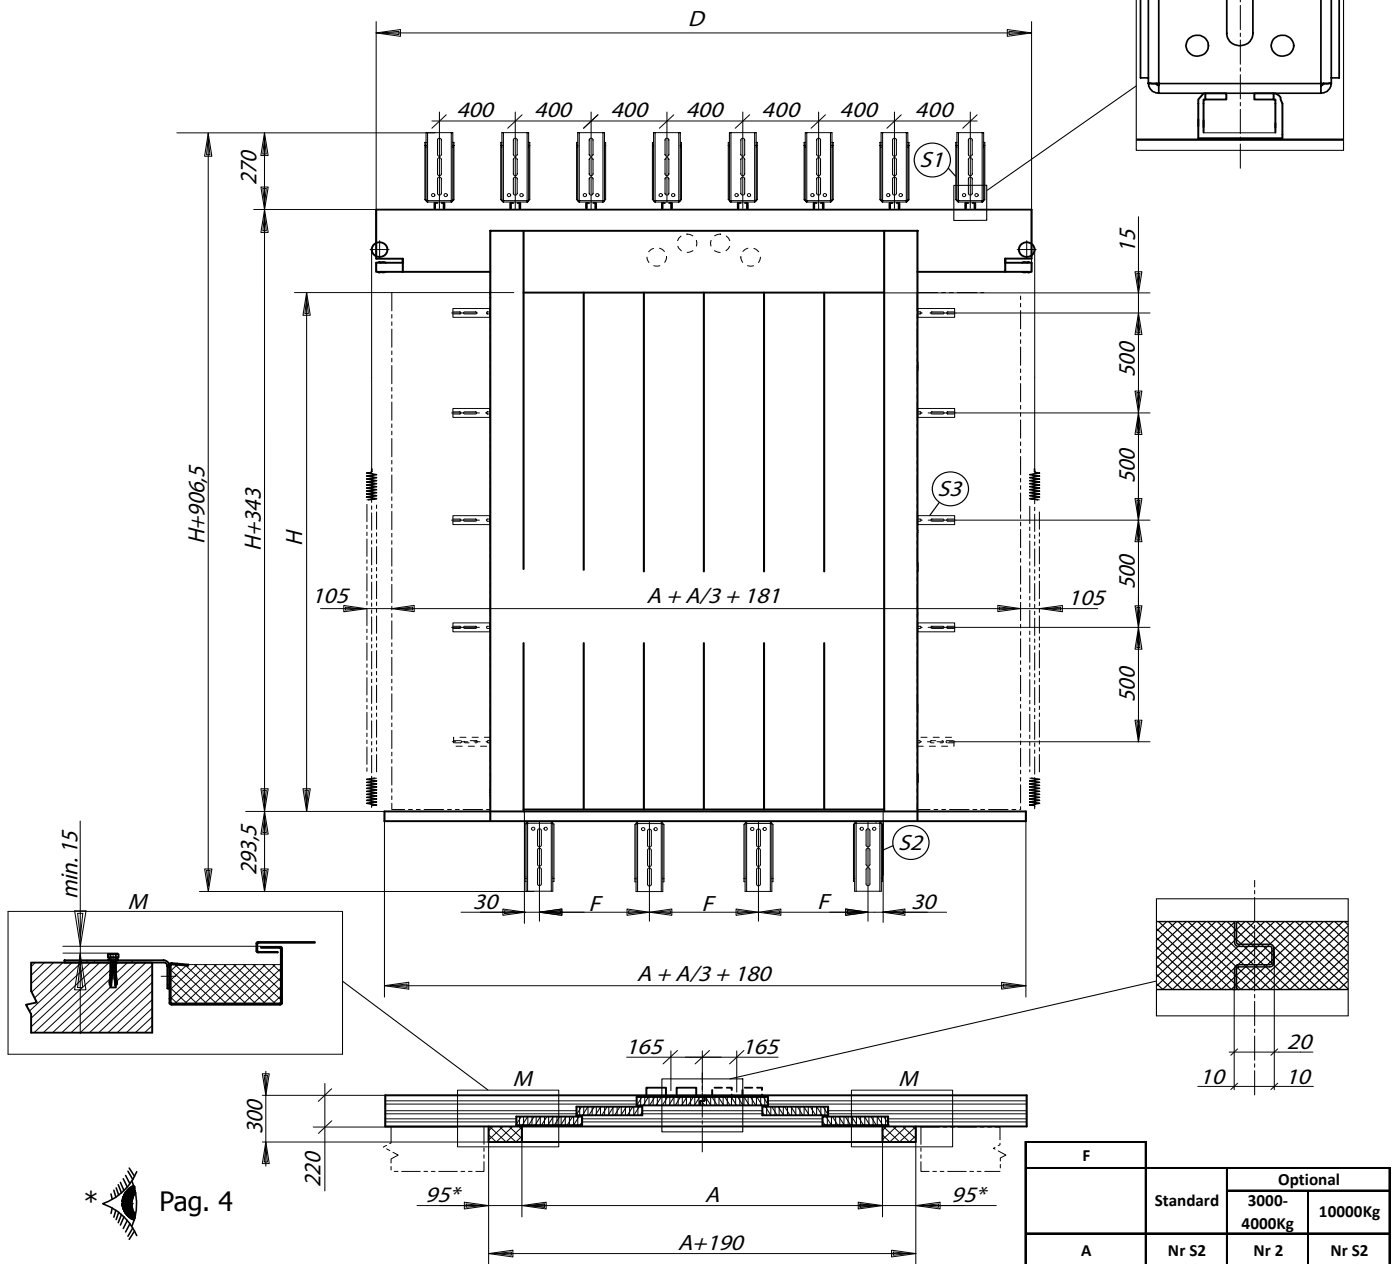

# L6C

ITB 2421/13/Z00NP

**FRONT OVERALL DIMENSIONS**

L6C

**A 2300 - 4000**

\* Pag. 4

**ITB 2421/13/Z00NP**

A	2300	2400	2500	2600	2700	2800	2900	3000	3100	3200
D	3072	3308	3378	3478	3678	3778	3878	4078	4178	4278