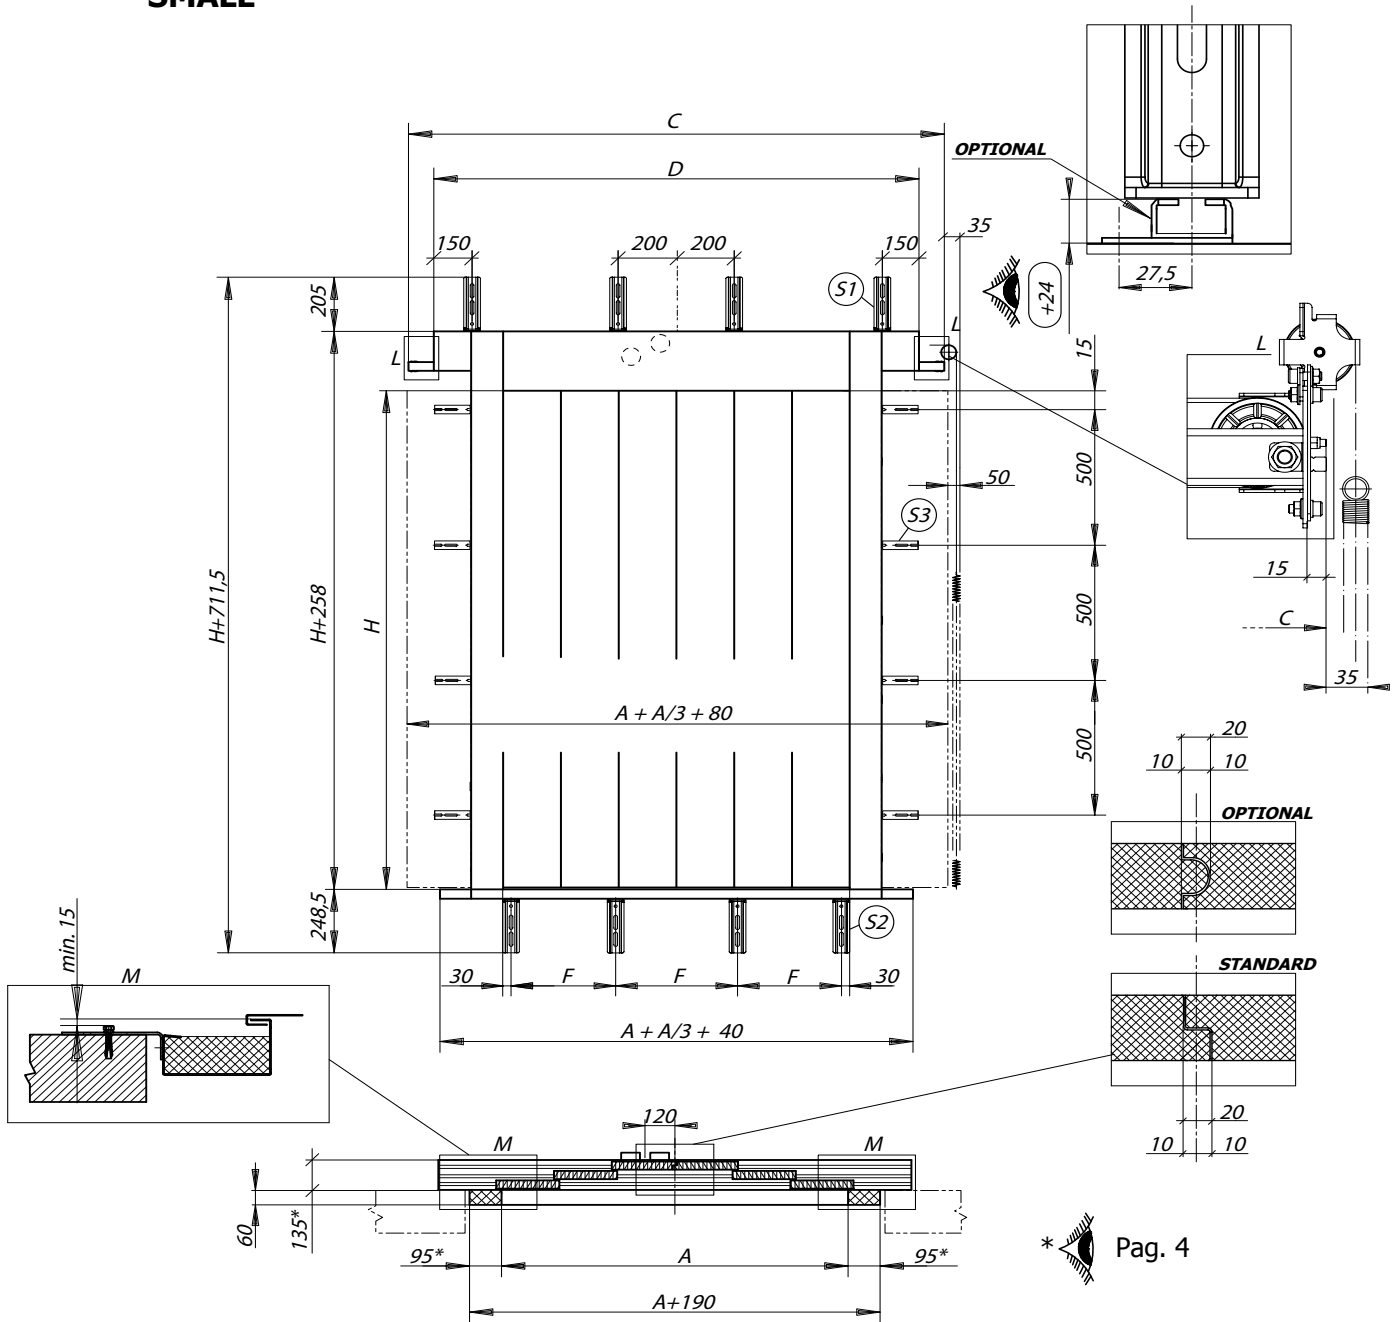

# L6C SMALL

**FRONT OVERALL DIMENSIONS**

L6C

**A 900 - 1750  
SMALL**

A	900	950	1000	1050	1100	1150	1200	1250	1300	1350	1400	1450	1500	1550	1600	1650	1700	1750
C	1418	1468	1518	1568	1618	1668	1718	1768	1818	1918	1968	2018	2118	2168	2218	2268	2318	2368
D	1209	1209	1209	1401	1401	1401	1593	1593	1593	1785	1785	1785	1977	1977	1977	2169	2169	2169
F	420	445	313	330	347	363	380	397	413	430	447	348	360	373	385	398	410	423
S2	NR.3			NR.4									NR.5					