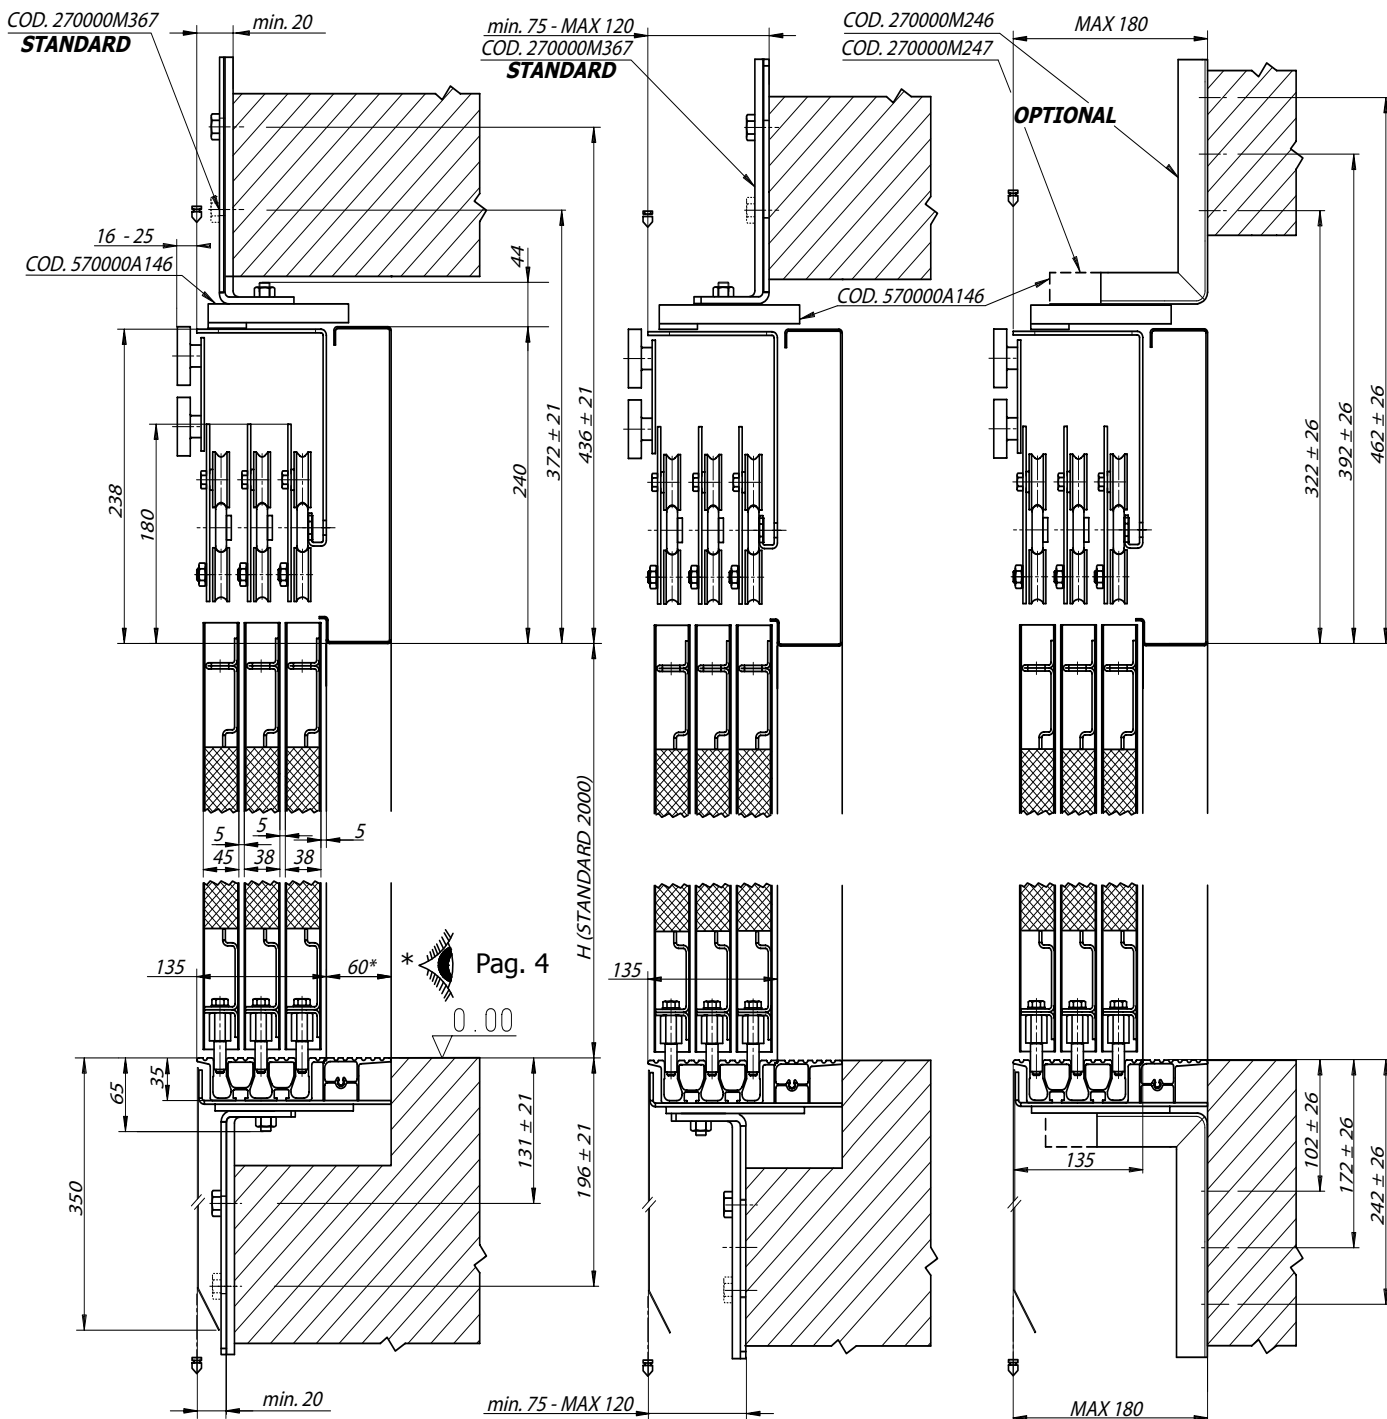

H	2000	2100	2200	2300	2400	2500	2600	2700	2800	2900	3000
N°	NR.4	NR.5	NR.6								

\* Pag. 7-8

**SIDE OVERALL DIMENSIONS, FIXING STANDARD**

L6C

**SIDE OVERALL DIMENSIONS, FIXING WITH UNI STRUTS**

L6C

**A 1800 - 4000**

# L6C

ITB 2421/13/Z00NP

**FRONT OVERALL DIMENSIONS**

L6C

**A 2300 - 4000**

\* Pag. 4

**ITB 2421/13/Z00NP**

A	2300	2400	2500	2600	2700	2800	2900	3000	3100	3200
D	3072	3308	3378	3478	3678	3778	3878	4078	4178	4278