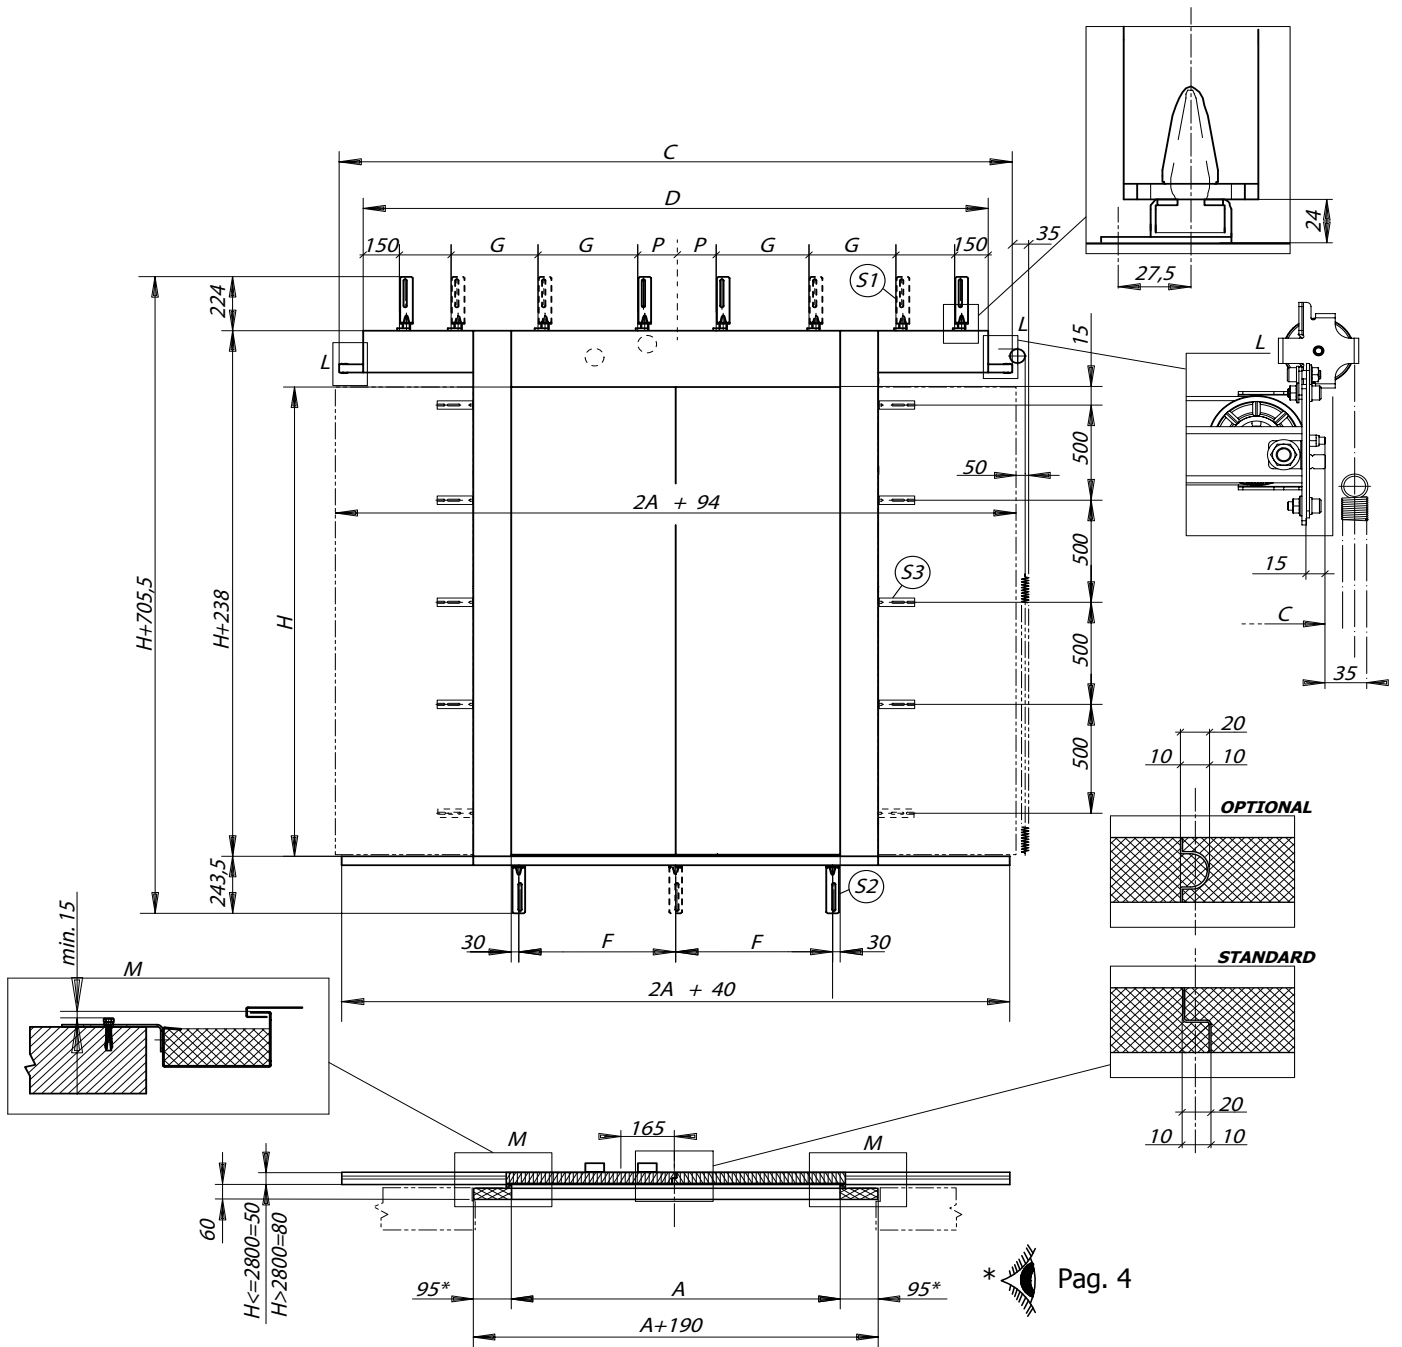

**SIDE OVERALL DIMENSIONS, FIXING WITH UNI STRUTS**

L2C

**A 500 - 550  
SMALL**

L2C

**FRONT OVERALL DIMENSIONS**

**A 600 - 2000**

\* Pag. 4

A	600	650	700	750	800	850	900	950	1000	1050	1100	1150	1200	1250	1300	1350	1400	1450	1500	1550	1600	1650	1700	1750	1800	1850	1900	1950	2000			
C	1318	1368	1502	1552	1708	1758	1908	1958	2108	2158	2308	2358	2508	2558	2708	2758	2908	2958	3108	3158	3308	3358	3508	3558	3708	3758	3908	3958	4108			
D	900	900	1270	1270	1270	1270	1670	1670	1670	1670	2070	2070	2070	2070	2470	2470	2470	2870	2870	2870	2870	2870	3270	3270	3270	3270	3670	3670	3670			
P	/	/	180	180	180	180	180	180	180	180	180	180	180	180	200	200	200	200	200	200	200	200	200	200	180	180	180	180	180			
G	/	/	/	/	/	/	/	/	/	/	350	350	350	350	450	450	450	450	550	550	550	550	430	430	430	430	500	500	500			
S1	NR.2		NR.4								NR.6								NR.8													
F	270	295	320	345	370	395	420	445	313	330	346	363	380	396	413	430	447	347	360	372	385	397	410	422	435	447	368	378	388			
S2	NR.3								NR.4								NR.5								NR.6							