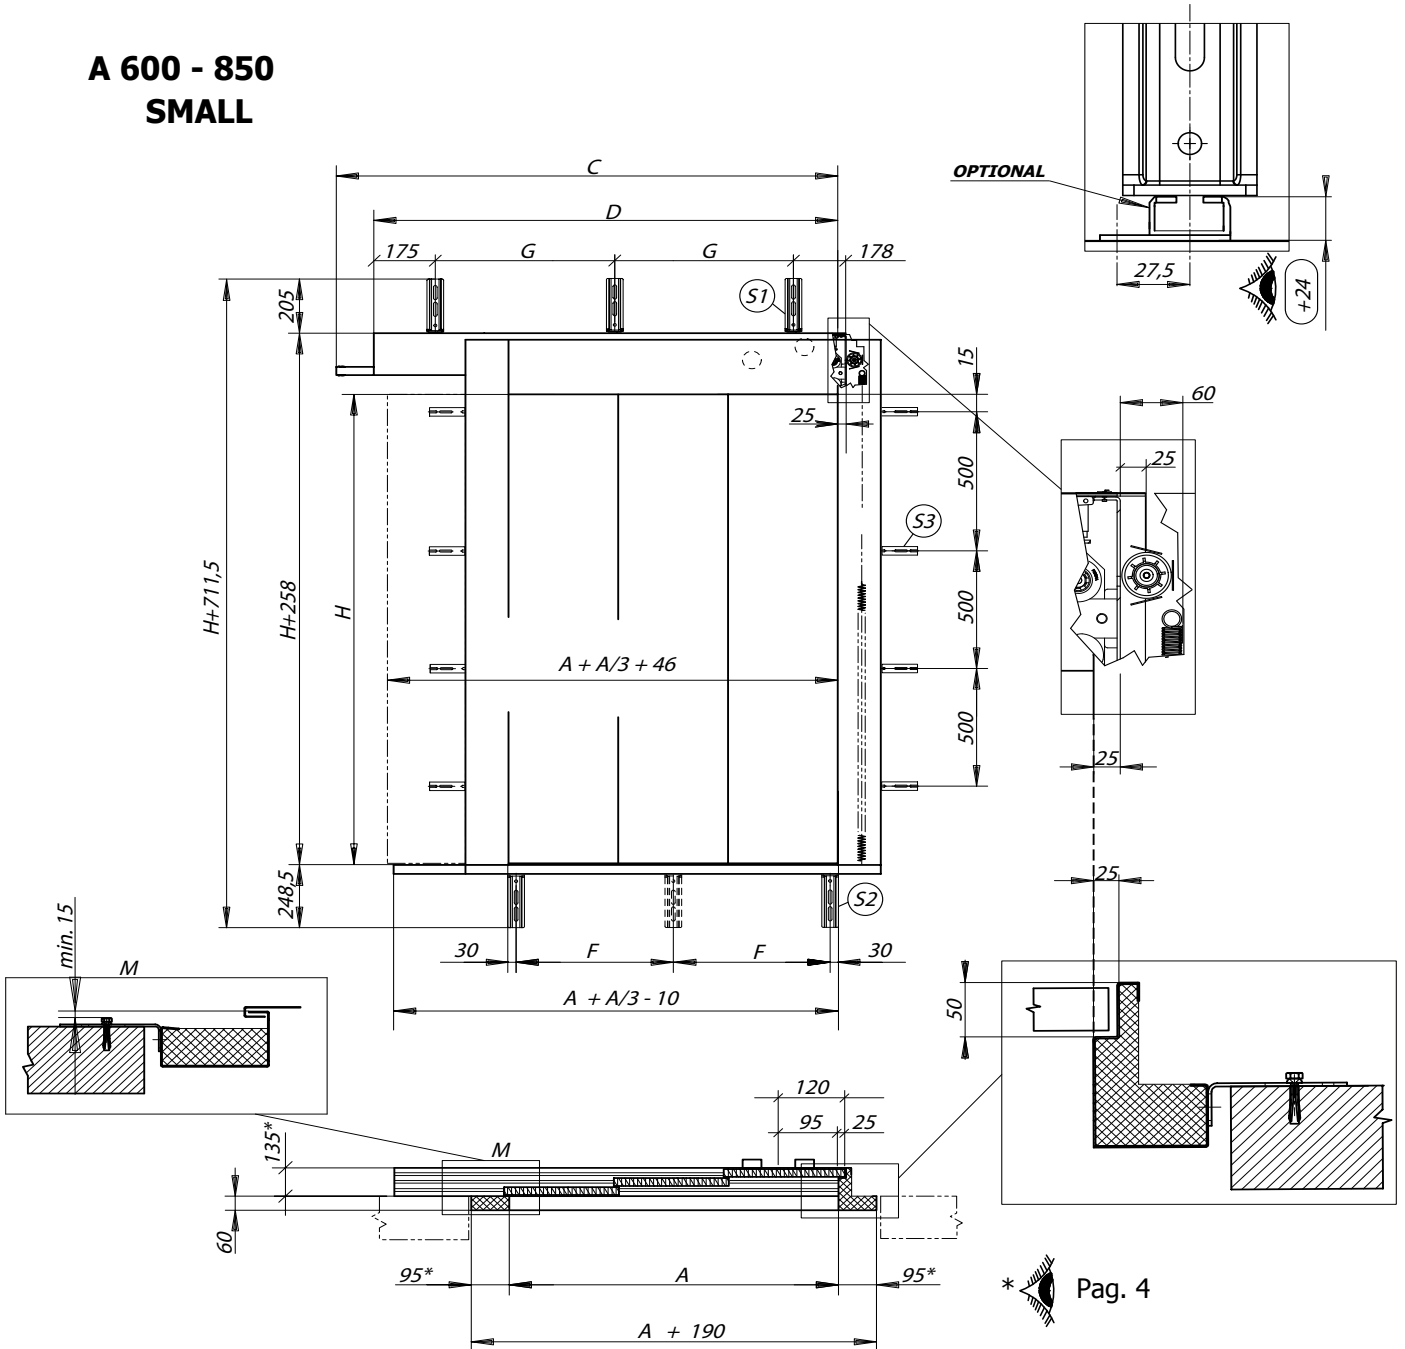

# L3S SMALL

**FRONT OVERALL DIMENSIONS**

L3S /R-L

**A 600 - 850  
SMALL**

		Special solutions					
<b>A</b>	<b>600</b>	<b>650</b>	<b>700</b>	<b>750</b>	<b>800</b>	<b>850</b>	
<b>C</b>	819	869	944	994	1069	1119	
<b>D</b>	765	765	765	940	940	940	
<b>G</b>	232	232	232	320	320	320	
<b>S1</b>	NR.3						
<b>F</b>	270	295	320	345	370	395	
<b>S2</b>	NR.3						