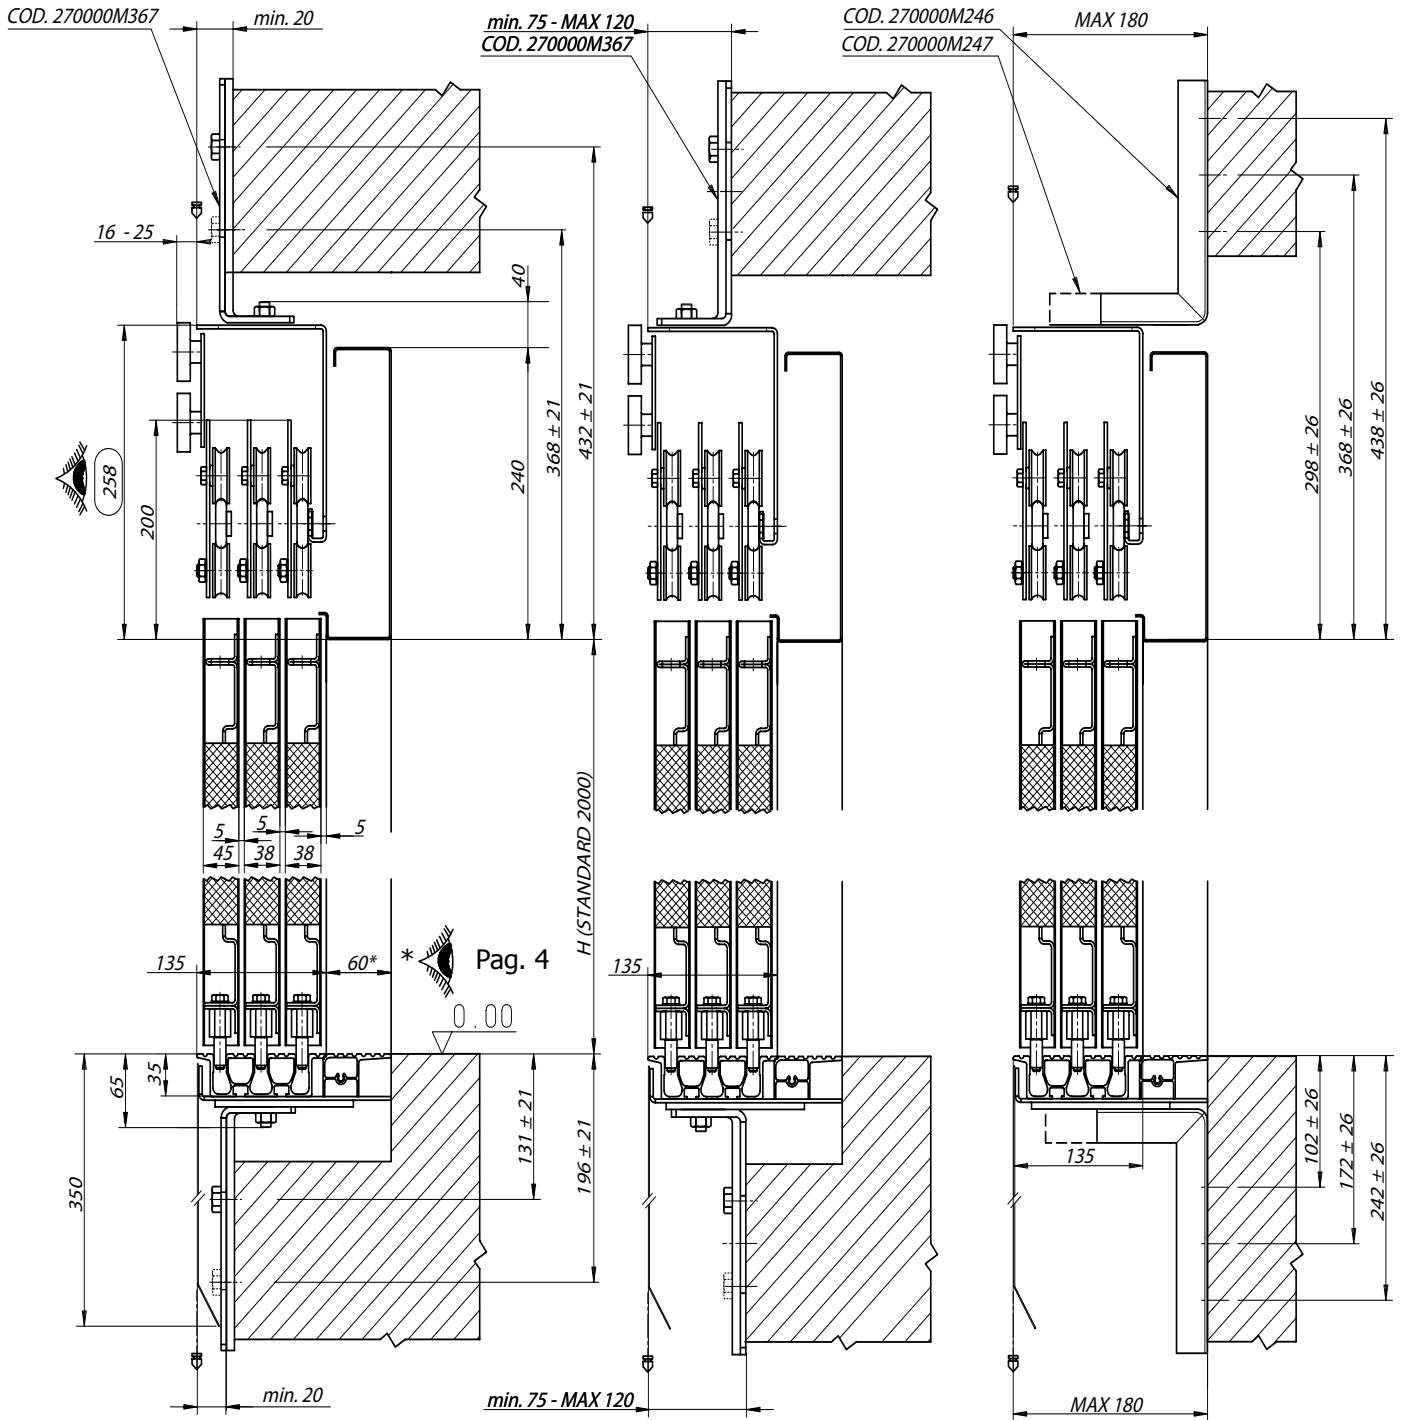

H	2000	2100	2200	2300	2400	2500	2600
S3	NR.4			NR.5			NR.6

\* Pag. 7-8

**SIDE OVERALL DIMENSIONS, FIXING STANDARD**

L6C

**A 900 - 1750  
SMALL**

**SIDE OVERALL DIMENSIONS, FIXING WITH UNI STRUTS**

L6C

**A 900 - 1750  
SMALL**

**FRONT OVERALL DIMENSIONS**

L6C

**A 1800 - 4000**

**APPLUS 10/1657-1672**

A	1800	1900	2000	2100	2200	2300	2400	2500	2600	2700	2800	2900	3000	3100	3200	3300	3400	3500	3600	3700	3800	3900	4000
C	2518	2618	2718	2902	3002	3102	3308	3408	3508	3708	3808	3908	4108	4208	4308	4508	4608	4708	4908	5008	5108	5308	5408
D	2424	2424	2424	2808	2808	2808	3192	3192	3192	3576	3576	3576	3960	3960	3960	4344	4344	4344	4728	4728	4728	5112	5112
G	430	430	430	526	526	526	311	311	311	359	359	359	407	407	407	455	455	455	503	503	503	551	551
S1	NR.6						NR.10																
F	435	368	388	408	428	448	390	407	423	440	391	406	420	434	449	405	418	430	443	405	416	427	438
S2	NR.5	NR.6				NR.7				NR.8				NR.9				NR.10					